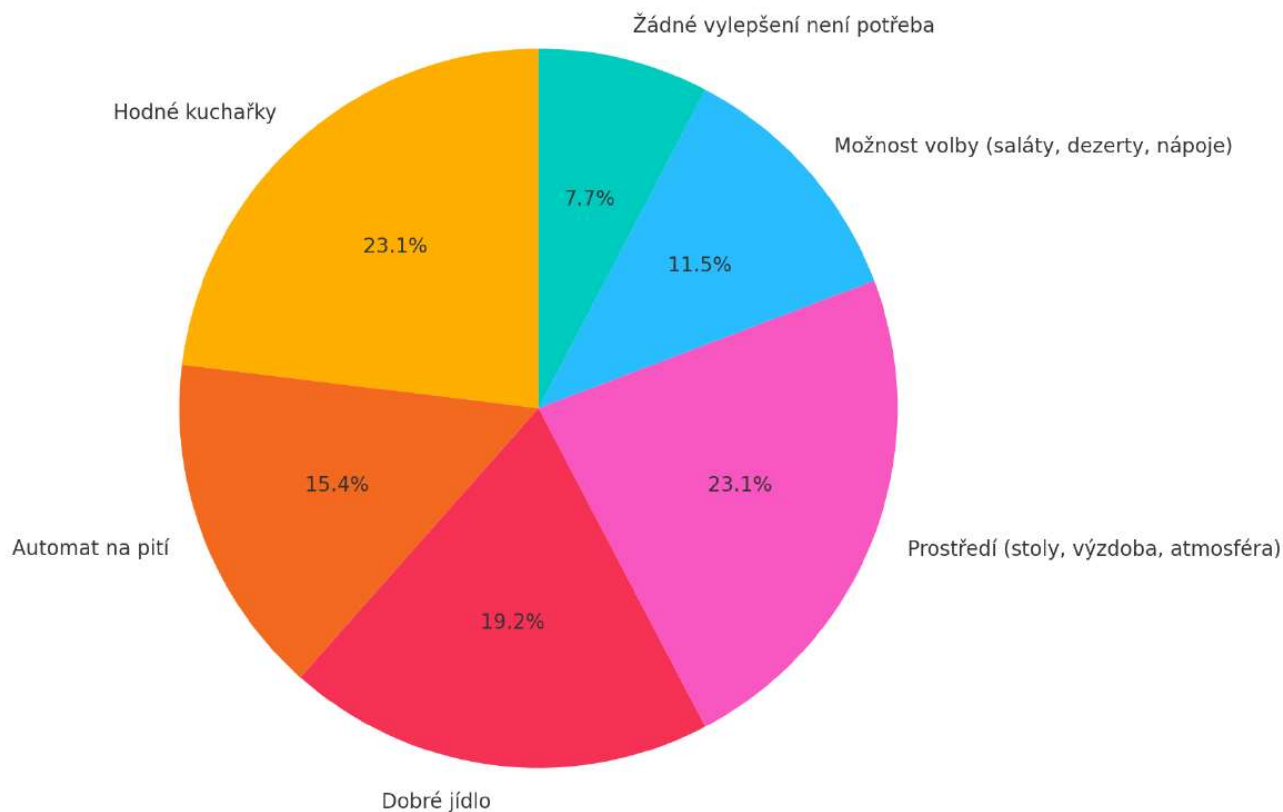

Co se ti na školní jídelně (nejvíc) líbí?

Positive Aspects of the School Canteen