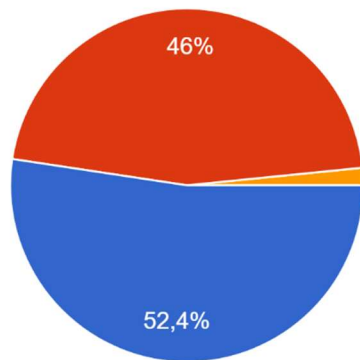

VÝSLEDKY ANKETY V GRAFECH

CELKOVÁ ÚČAST JE 145 RESPONDENTŮ.

V jakém jsi v ročníku?

145 odpovědí

Stravuješ se ve školní jídelně?

145 odpovědí

Jak často chodíš na obědy do školní jídelny?

126 odpovědí

Obědy v naší školní jídelně jsou...

126 odpovědí

- ...velmi dobré (chutné)
- ...většinou mi chutnají
- ...sním jen to, co mám rád/-a
- ...nechutnají mi, ale musím na ně chodit

Jídlo ze školní jídelny...

126 odpovědí