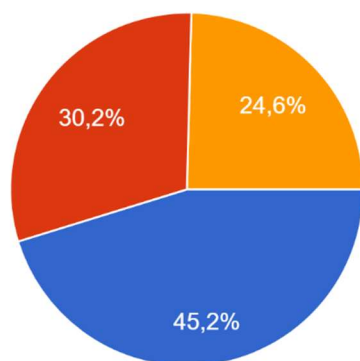

Chutnají ti ve školní jídelně polévky?

126 odpovědí