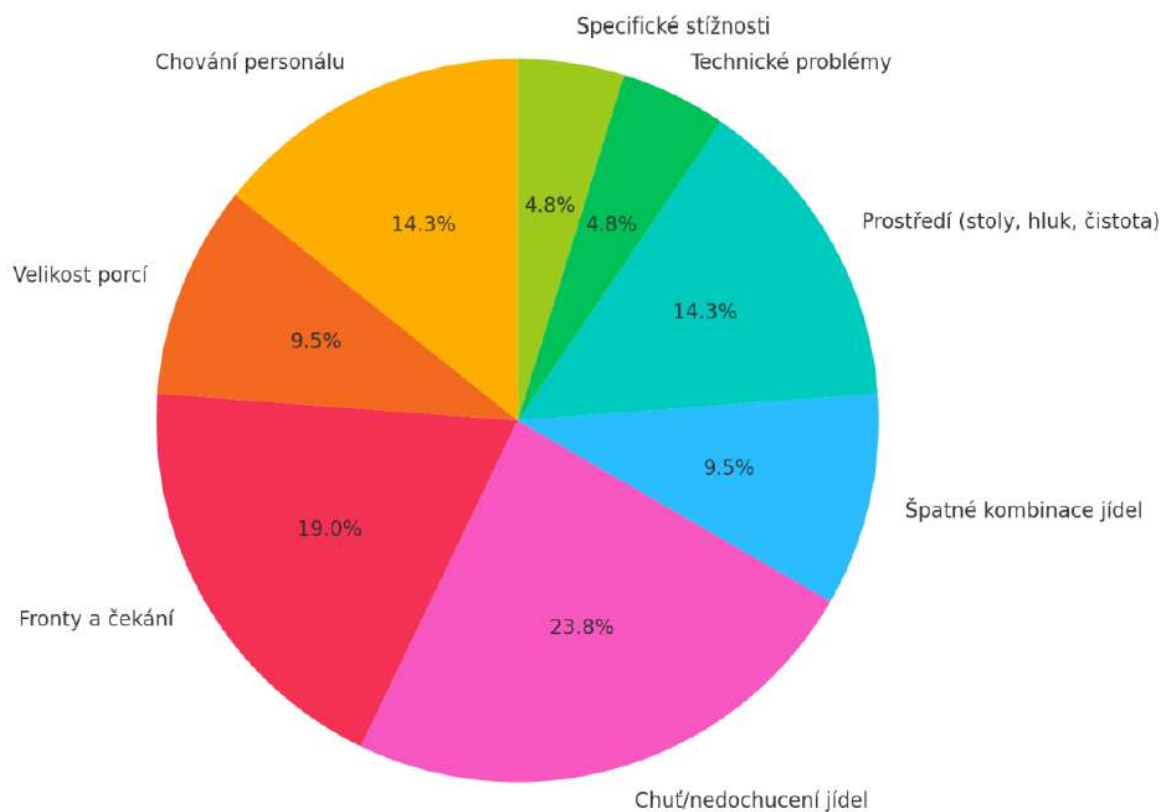

126 odpovědí

Jaké doplňky k obědu preferuješ?

126 odpovědí

Jaké jídlo bys měl/-a rád/-a ve školní jídelně?

Co bys školní jídelně vytknul?

Existuje ještě něco, co bys rád dodal ke stravování ve školní jídelně? (nepovinné)