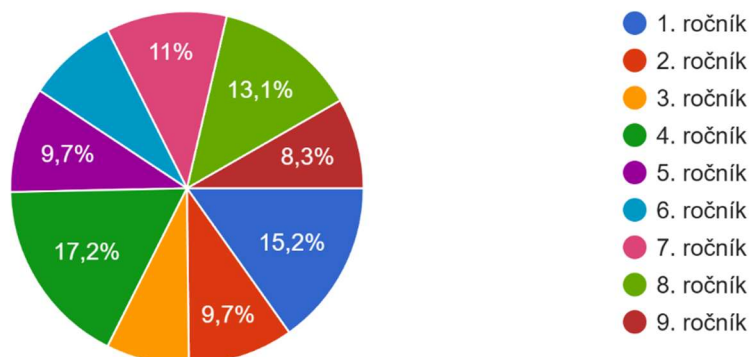

VÝSLEDKY ANKETY V GRAFECH

CELKOVÁ ÚČAST JE 145 RESPONDENTŮ.

V jakém jsi v ročníku?

145 odpovědí

Stravuješ se ve školní jídelně?

145 odpovědí

Jak často chodíš na obědy do školní jídelny?

126 odpovědí