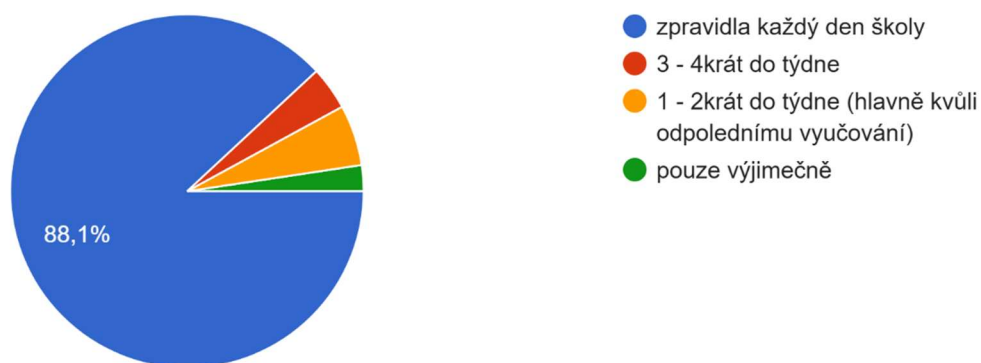

VÝSLEDKY ANKETY V GRAFECH

CELKOVÁ ÚČAST JE 145 RESPONDENTŮ.

V jakém jsi v ročníku?

145 odpovědí

Stravuješ se ve školní jídelně?

145 odpovědí

Jak často chodíš na obědy do školní jídelny?

126 odpovědí